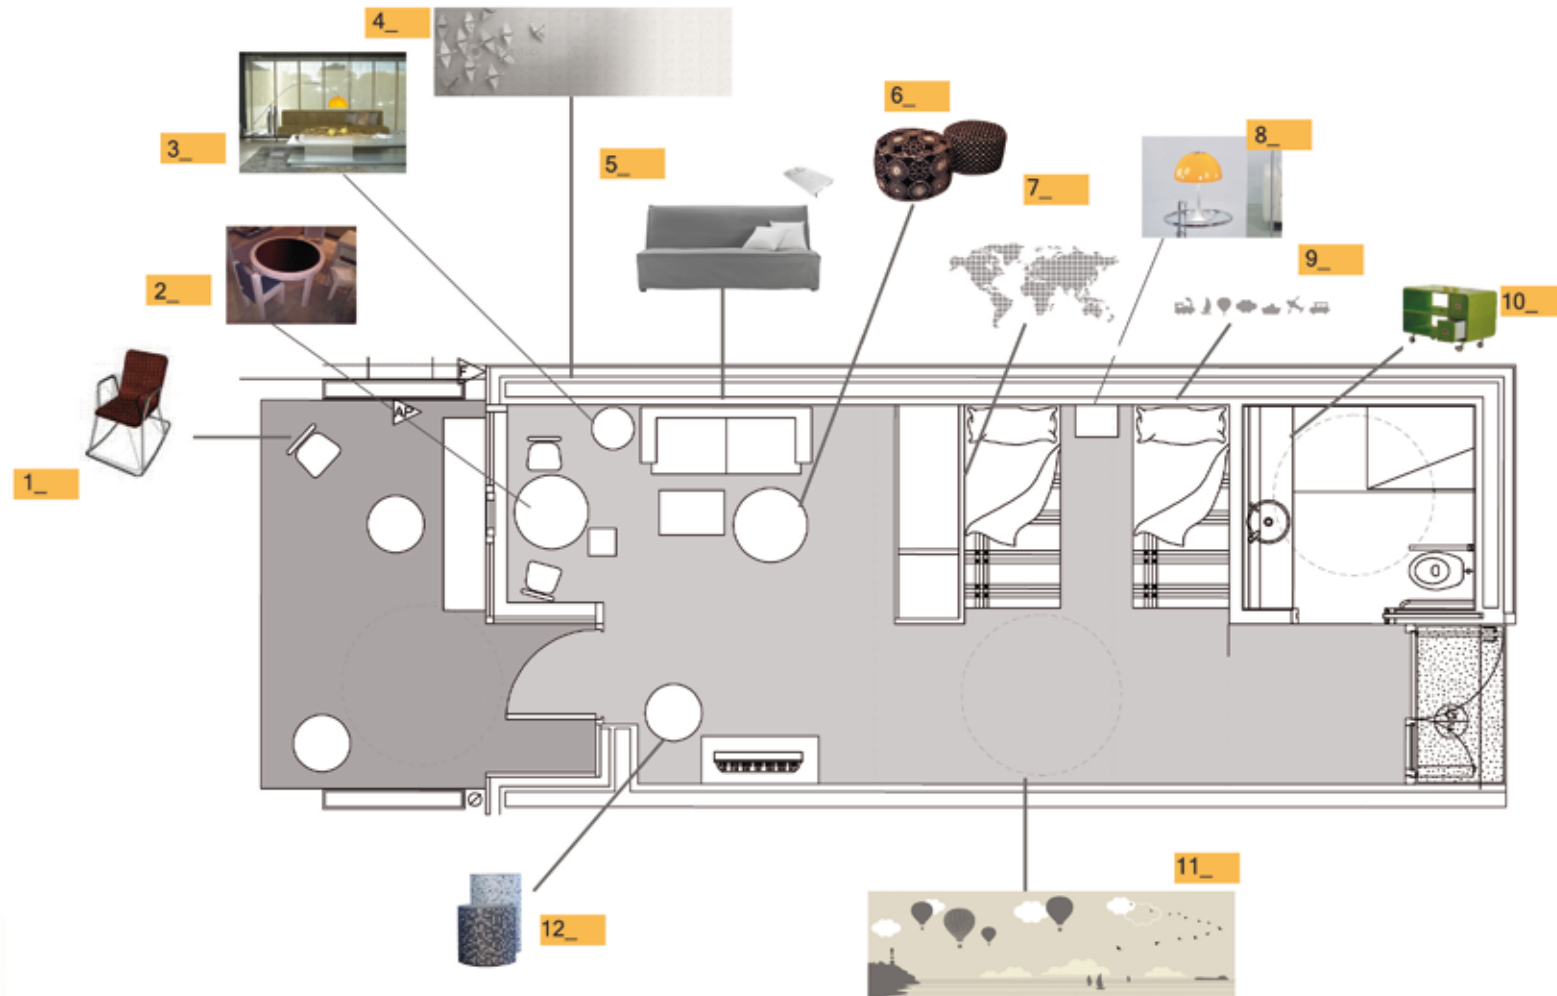

BARASONA DISEÑO Y COMUNICACIÓN

---

LA CASA DELS XUCLIS

APARTAMENTO DE 35 M2

---

COLORES NEUTROS

AMBIENTE ATEMPORAL

RENDERS

PLANOS

1\_

MECEDORA MIM diseño  
BRAUNS & HENDRIK  
160x40x155 cm color  
mimbre.

4\_

IDENTITY de HISBALIT. Fotografía  
impresa sobre mosaico.

2\_

Mesa y sillas de madera  
maciza de MEC

5\_

SOFÁ Cama de KIBUK.  
195x85x00-135 cm  
Apertura clic-clac. Desenfudable.  
Acabado: estructura color grafito,  
somier láminas de haya. Colchón  
futón. Cojines incluidos.

3\_

Lámpara de PUJOL iluminación,  
colección Retro.

Grabado de ilustraciones de Alicia Varela sobre la mampara.