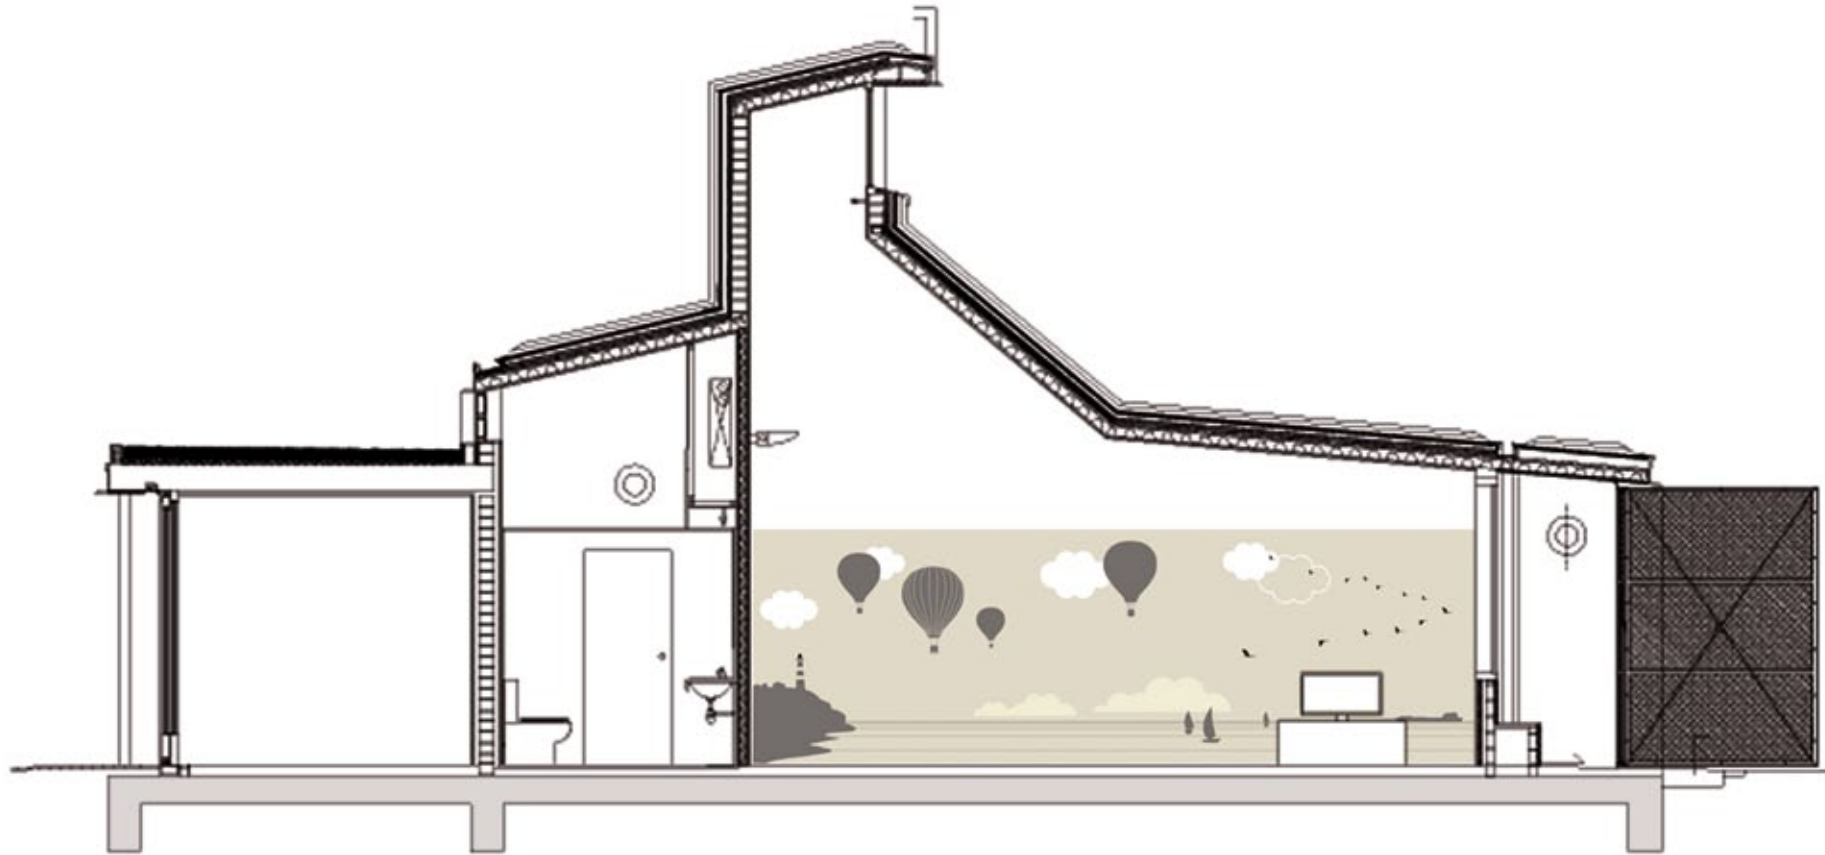

SOFÁ Cama de KIBUK.  
195x85x00-135 cm  
Apertura clic-clac. Desenfudable.  
Acabado: estructura color grafito,  
somier láminas de haya. Colchón  
futón. Cojines incluidos.

3\_

Lámpara de PUJOL iluminación,  
colección Retro.

10\_

CÓMODA diseño Yeskids 59x50x92 cm color verde.

11\_

IDENTITY de HISBALIT. Ilustración de Alicia Varela impresa sobre revestimiento.

12\_

Bidones industriales para guardar juguetes forrados de mosaico HISBALIT.

STARLIGHT MOSAIC de Hisbalit.  
Revestimiento fotoluminiscente que absorbe energía luminosa cuando está expuesto a la luz, ya sea natural o artificial. Una vez cargado, liberará energía de forma gradual.

Grabado de ilustraciones de Alicia Varela sobre la mampara.